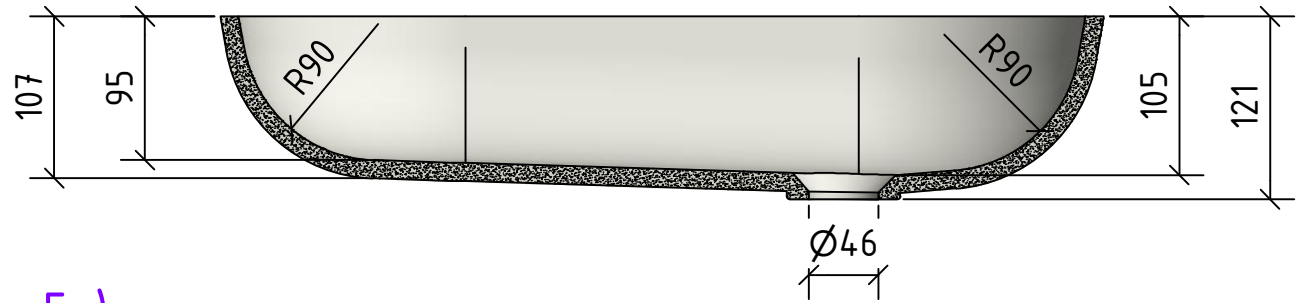

VOIT & PARTNER
MineralwerkstoffManufaktur

VCU560

A-A (1 : 5)

B-B (1 : 5)