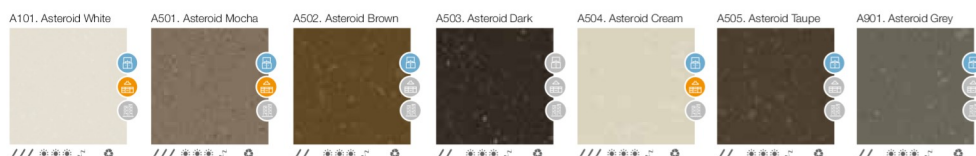

ASTEROID Series