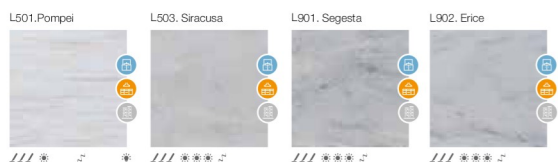

LUXURY Series

PROPRIETÀ - EIGENSCHAFTEN

Con le seguenti icone offriamo una guida di base su alcuni aspetti importanti delle proprietà del materiale, per agevolare la scelta del colore del KRION® per il proprio progetto.

Die folgenden Zeichen bilden eine grundsätzliche Richtlinie wichtiger Eigenschaften von KRION® ab, die bei der Farbwahl für Ihr Projekt zu berücksichtigen sind.

SEGNI - BESCHÄDIGUNGEN

- Segni leggeri visibili dopo un uso intenso.
  Nach intensiver Nutzung leichte Gebrauchsspuren.
- Segni leggeri visibili in particolari condizioni di luce dopo un uso intenso.
  Nach intensiver Nutzung leichte Gebrauchsspuren, abhängig von der Beleuchtungsintensität.
- Segni leggeri poco visibili in particolari condizioni di luce dopo un uso intenso.
  Nach intensiver Nutzung leichte, kaum sichtbare Gebrauchsspuren, abhängig von der Beleuchtungsintensität.

RESISTENZA UV - WIDERSTANDSFÄHIGKEIT GEGEN UV-STRAHLEN

- Cambio di colore superiore a $\Delta E=10$ in 10 anni.
  Farbveränderung in 10 Jahren mehr als $\Delta E=10$.
- Cambio di colore da $\Delta E=5$ a $\Delta E=10$ in 10 anni.
  Farbveränderung in 10 Jahren zwischen $\Delta E=5$ bis $\Delta E=10$.
- Cambio di colore inferiore a $\Delta E=5$ in 10 anni.
  Farbveränderung in 10 Jahren weniger als $\Delta E=5$.

RICICLATO - RECYCLING

- Colore che contiene materiale riciclato.
  Die Farbe enthält zum Teil recyceltes Material.

TERMOCURVATURA - THERMOPLASTISCHEN VERFORMUNG

Elevata capacità di termocurvatura: il materiale può essere curvato in due dimensioni fino al raggio minimo di curvatura riportato nel manuale del trasformatore.

Elevata capacità di termocurvatura per ricavare forme tridimensionali, tenendo conto che nella realizzazione di curve molto strette si potrebbe riscontrare un lieve sbiancamento nella zona sottoposta a curvatura.

Elevata capacità di termocurvatura per ricavare forme tridimensionali. È possibile realizzare curve molto strette senza riscontrare alcun sbiancamento nella zona sottoposta a curvatura.

TRASLUCIDITÀ - HINTERLEUCHTUNG

- Colore con una traslucidità superiore che consente la retroilluminazione.
  Eine Farbe mit einer höheren Transluzenz bei rückwärtiger Beleuchtung.

COLLEZIONI - KOLLEKTIONEN

- Bagno.
  Bad.
- Cucina - Superfici di lavoro.
  Küche - Arbeitsflächen.
- Facciata ventilata.
  Fassade.

Per ulteriori informazioni sui punti precedenti, sono disponibili le schede tecniche.
Schauen Sie für weitere Informationen bezüglich der oben genannten Punkte in die technischen Datenblätter.

La classificazione riportata della termocurvatura è applicabile dal lotto UC01.
Die Klassifikation der Thermoformung auf der Abbildung gilt ab der Charge UC01.