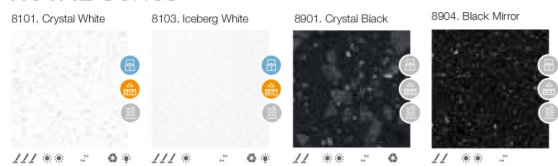

ROYAL Series