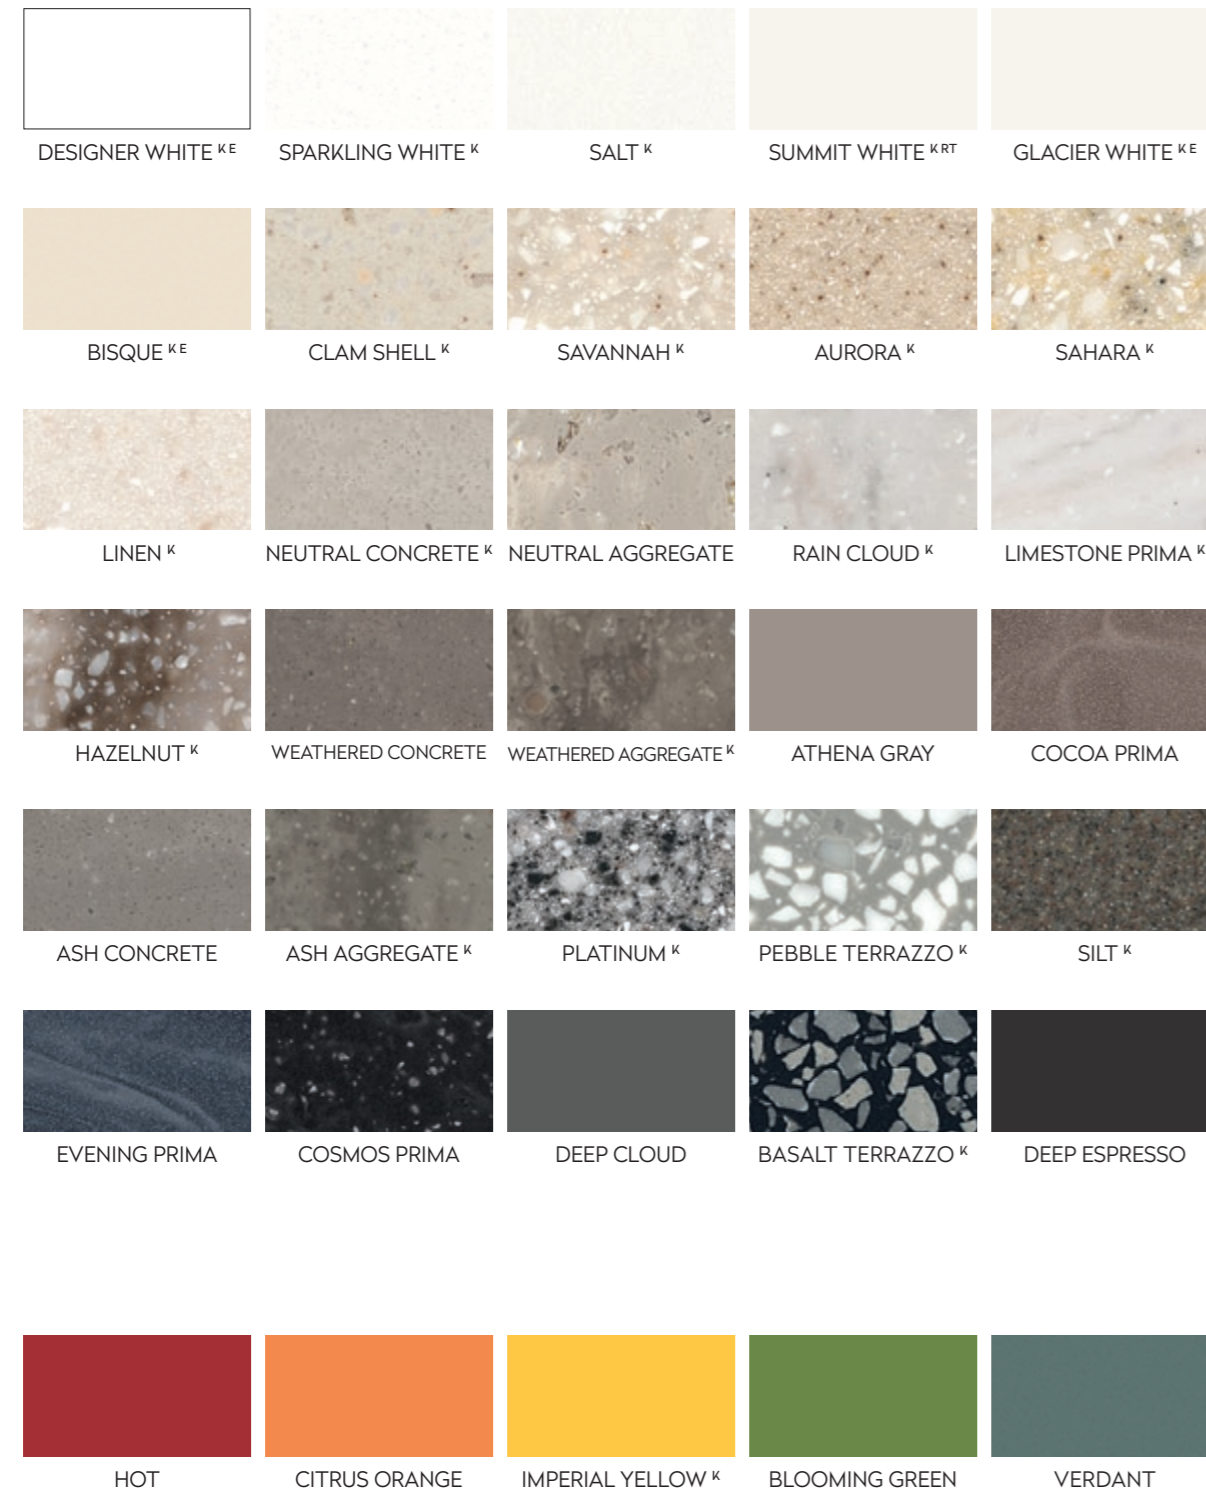

CORIAN® SOLID SURFACE: DAS 2020 FARBENPORTFOLIO

FÜR EUROPA, DEN NAHEN OSTEN UND AFRIKA (EMEA)

K: Diese Farbe eignet sich für Anwendungen in Küchen und anderen Umgebungen mit intensiver und starker Beanspruchung (geringste Benutzungsspuren können unter speziellen Lichtverhältnissen sichtbar sein) können.

E: Farbe für Fassadenanwendungen.

RT: mit Resilience Technology™ hergestellte Farbe.

Druckdarstellungen der Farben können von tatsächlichen Mustern abweichen. Bitte sehen Sie sich vor dem Kauf die echten Muster an. Weitere Informationen erhalten Sie unter www.corian.de oder von Ihrem Corian® Design Vertriebskontakt.