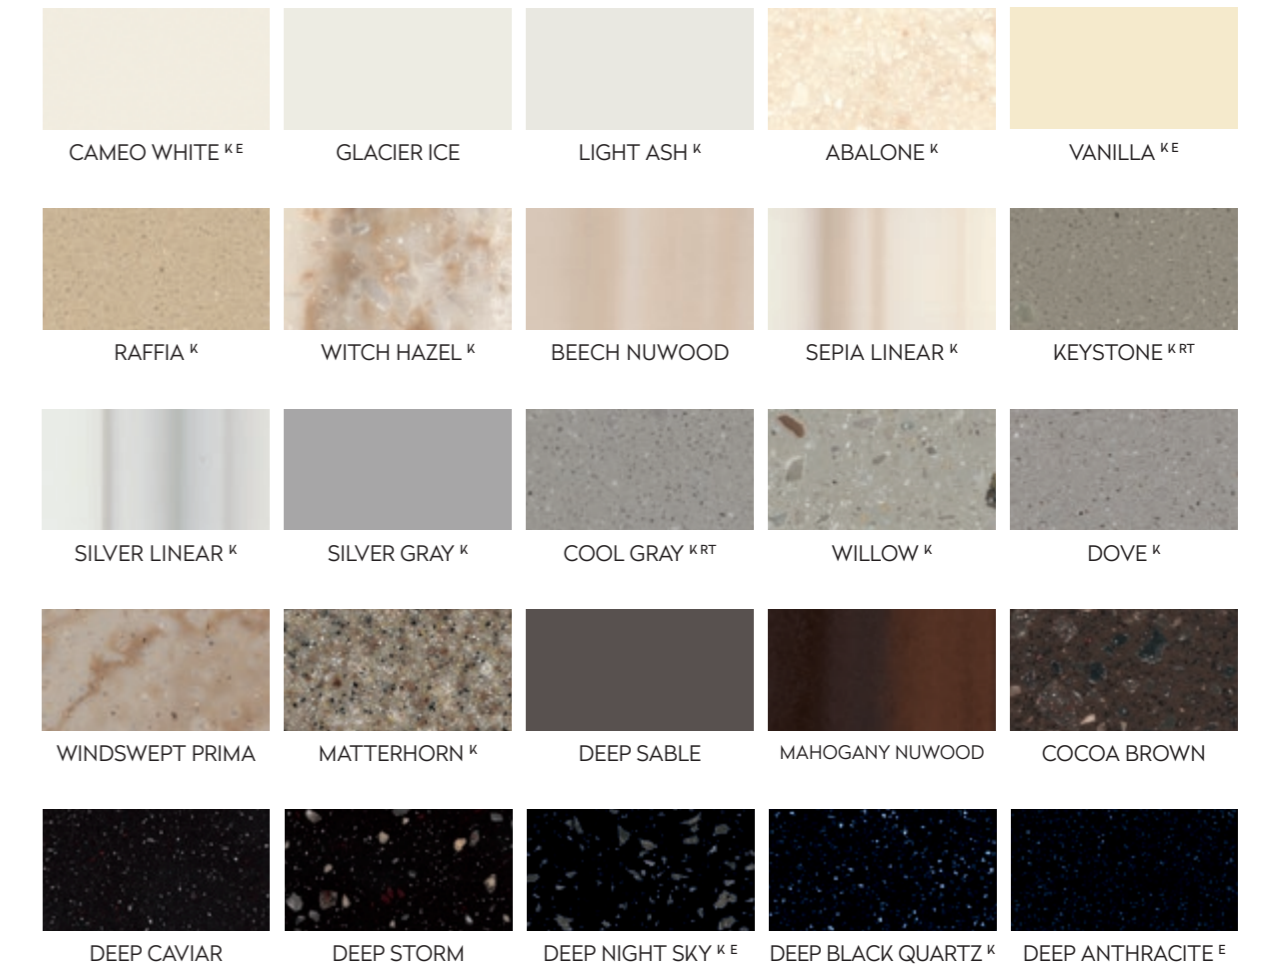

CORIAN® SOLID SURFACE: DAS 2020 FARBENPORTFOLIO

FÜR EUROPA, DEN NAHEN OSTEN UND AFRIKA (EMEA)

K: Diese Farbe eignet sich für Anwendungen in Küchen und anderen Umgebungen mit intensiver und starker Beanspruchung (geringste Benutzungsspuren können unter speziellen Lichtverhältnissen sichtbar sein) können.

E: Farbe für Fassadenanwendungen.

RT: mit Resilience Technology™ hergestellte Farbe.

Druckdarstellungen der Farben können von tatsächlichen Mustern abweichen. Bitte sehen Sie sich vor dem Kauf die echten Muster an. Weitere Informationen erhalten Sie unter www.corian.de oder von Ihrem Corian® Design Vertriebskontakt.