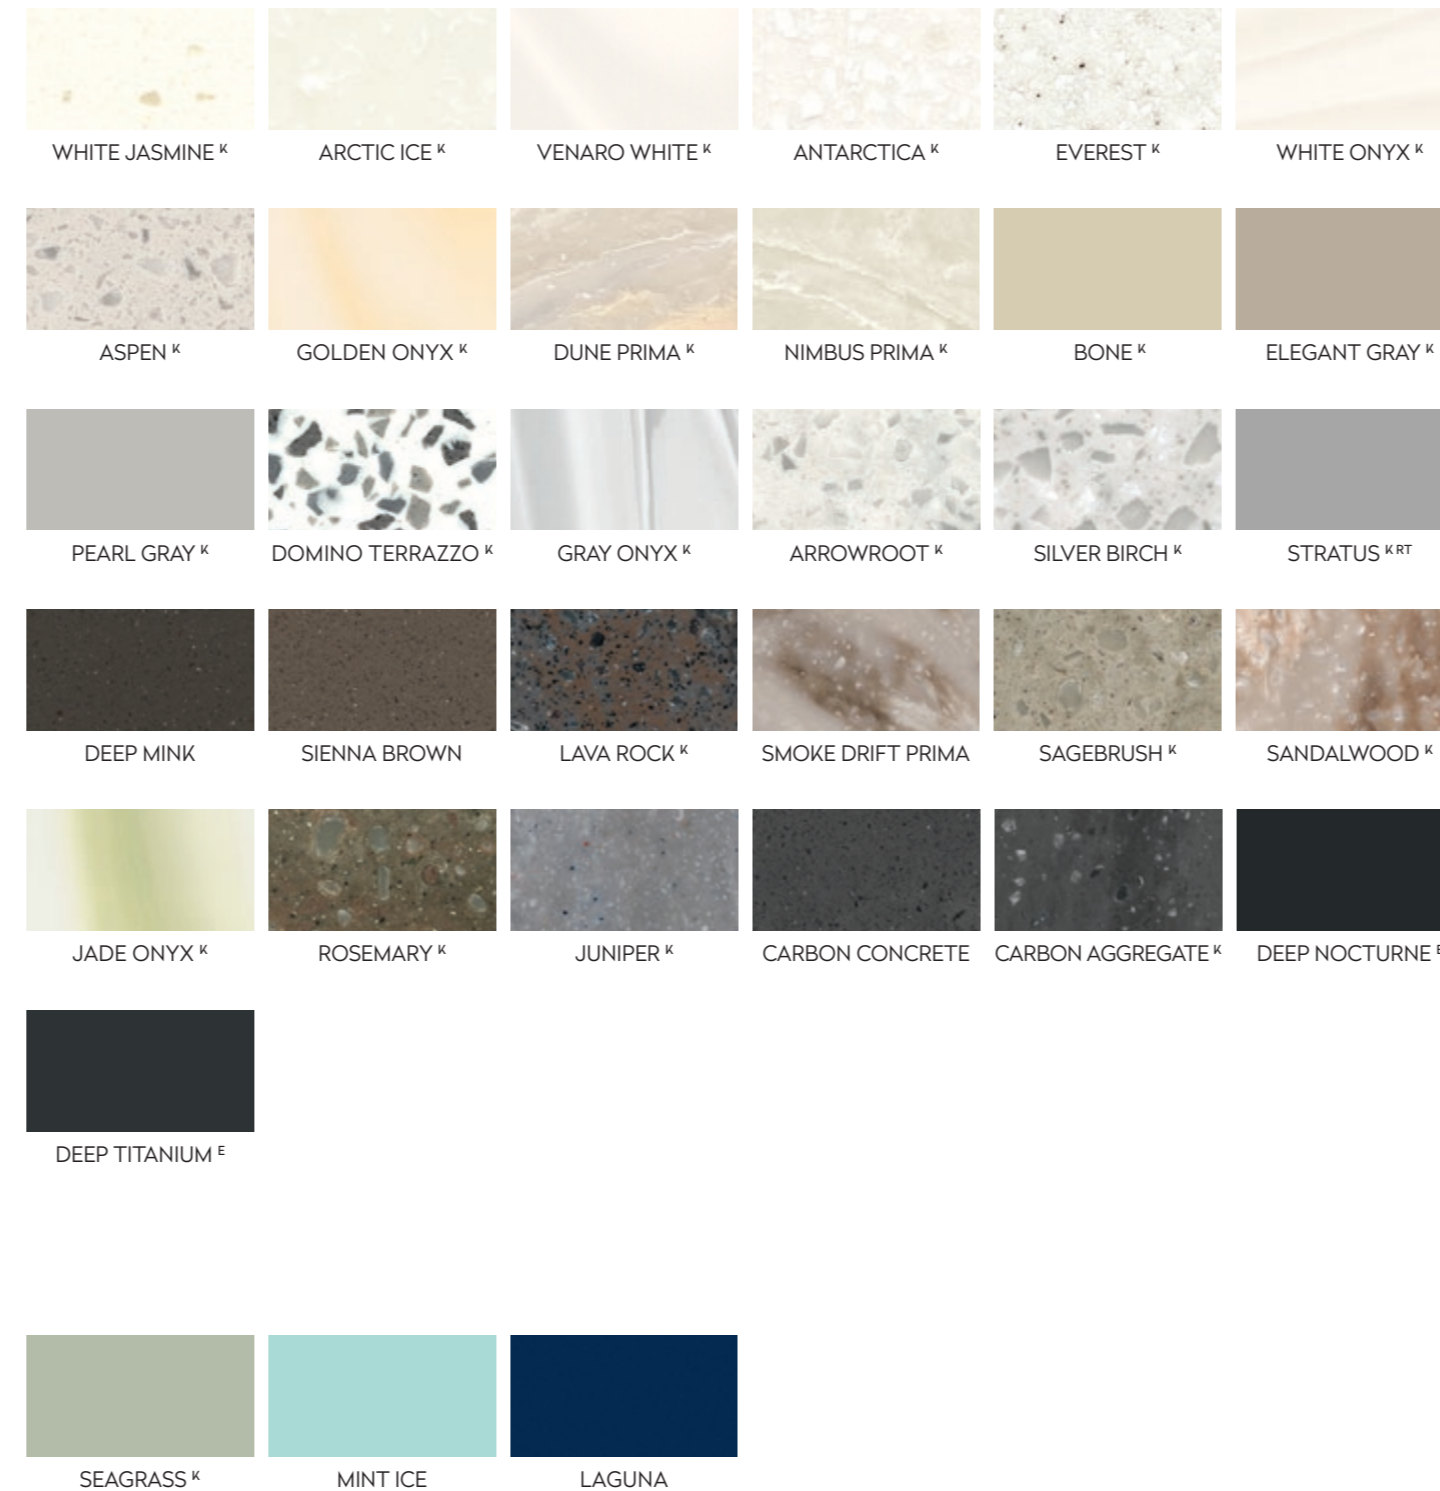

CORIAN® SOLID SURFACE: DAS 2020 FARBENPORTFOLIO

FÜR EUROPA, DEN NAHEN OSTEN UND AFRIKA (EMEA)

K: Diese Farbe eignet sich für Anwendungen in Küchen und anderen Umgebungen mit intensiver und starker Beanspruchung (geringste Benutzungsspuren können unter speziellen Lichtverhältnissen sichtbar sein) können.

E: Farbe für Fassadenanwendungen.

RT: mit Resilience Technology™ hergestellte Farbe.

Druckdarstellungen der Farben können von tatsächlichen Mustern abweichen. Bitte sehen Sie sich vor dem Kauf die echten Muster an. Weitere Informationen erhalten Sie unter www.corian.de oder von Ihrem Corian® Design Vertriebskontakt.