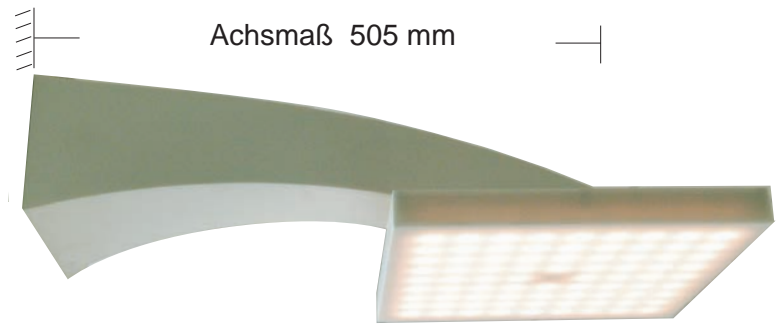

Porenlose Oberfläche-Fugenlos verklebt

Tetragon

Regendusche
Deckeneinbau
oder mit Wandarm

Wertbeständigkeit mit Mineralwerkstoff

Erlebnisduschen im Bad & Spa

VOIT & PARTNER GmbH & Co.KG

Tetragon

Regendusche
Deckeneinbau
oder mit Wandarm

Design: Dietmar Enzinger

340 mm

340 mm

Erlebnisdusche mit und ohne LED Beleuchtung

Regenduschen können auch deckenbündig ausgeführt werden. Ohne Beleuchtung sind auch individuelle Größen von Regenduschen möglich. Mit Beleuchtung können auch mehrere Quadrate zusammengeschlossen werden um eine noch größere Regenfläche zu ermöglichen.

Porenlose Oberfläche - leicht zu reinigen

Achsmaß 505 mm

Tetragon mit Wandarm

Tetragon Regendusche aufgesetzt in einer Dusche vor einem Floatingraum

Regendusche deckenbündig in der Modula Dampfdusche

Regendusche rund in der Design Runddusche Areto