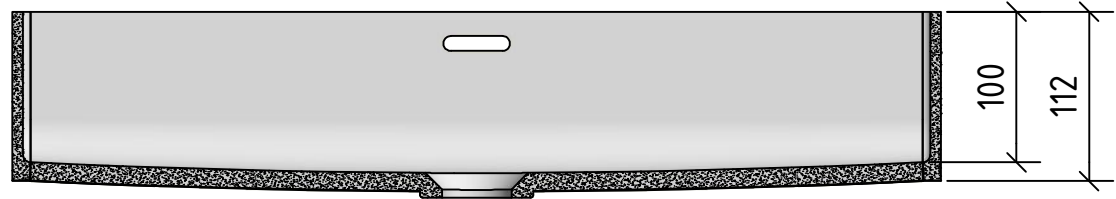

VOIT & PARTNER
MineralwerkstoffManufaktur

VP600

A-A (1 : 5)

B-B (1 : 5)